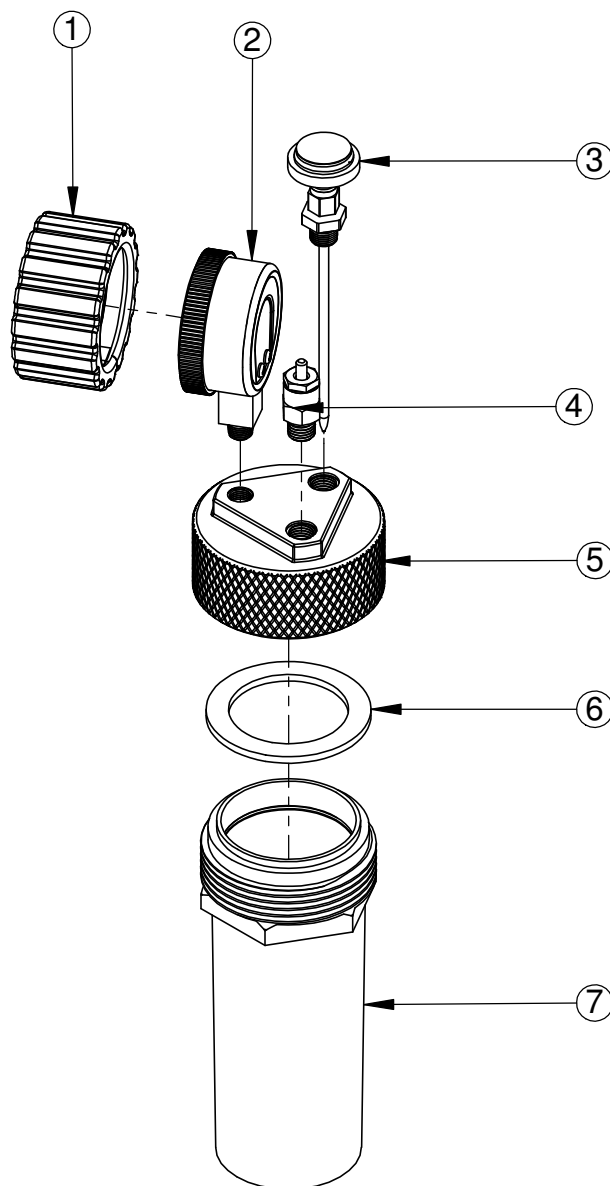

# 2701G CARBONATION TESTER ASSY

## PARTS BREAKDOWN

<u>ITEM</u>	<u>PART NO</u>	<u>DESCRIPTION</u>
1.	600GP	-GAUGE PROTECTOR BOOT
2.	2701-12	-GAUGE, 0-30 psi
3.	2701-10A	-THERMOMETER ASSEMBLY
4.	2701-14A	-PRESSURE RELIEF VALVE ASSEMBLY
5.	2701A-10	-CAP AND GASKET ASSEMBLY
6.	45-0011-01	-GASKET WITH ADHESIVE
7.	2701G-200A	-CARB TESTER CANISTER AND LABEL