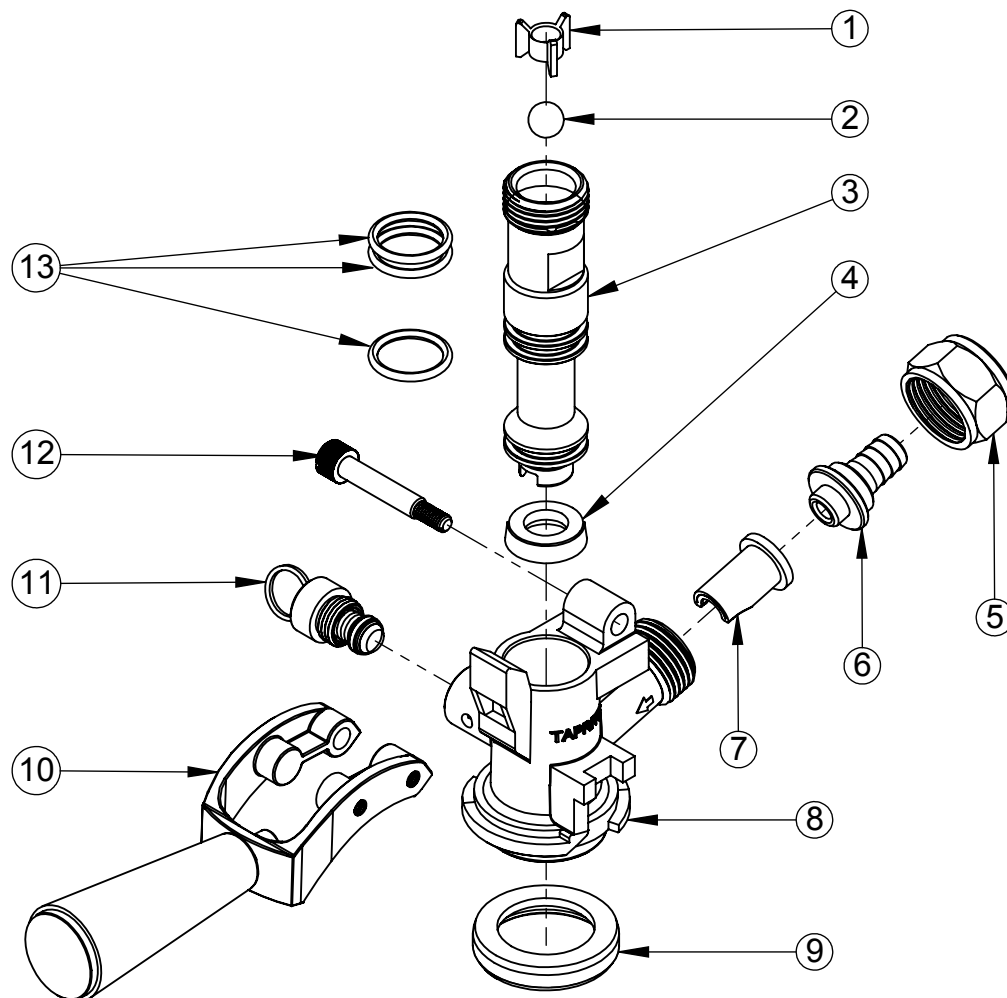

CH5002 COUPLER, SANKEY D, BLACK HANDLE

PARTS BREAKDOWN

<u>ITEM</u>	<u>PART NO</u>	<u>DESCRIPTION</u>
1.	80219	-BALL RETAINER
2.	80220	-COUPLER BALL, NYLON
3.	80222-01	-PROBE, D STYLE, NICKEL PLATED
4.	FT40-15	-PROBE SEAL
5.	80228	-HEX NUT
6.	80227	-TAILPIECE, 3/8" BARB
7.	80221	-CHECK VALVE
8.	80217	-COUPLER BODY
9.	24253	-COUPLER SEAL
10.	80218-02	-HANDLE ASSEMBLY, BLACK
11.	80233	-PRESSURE RELIEF ASSEMBLY
12.	80225	-HANDLE HINGE PIN
13.	80231	-O-RINGS