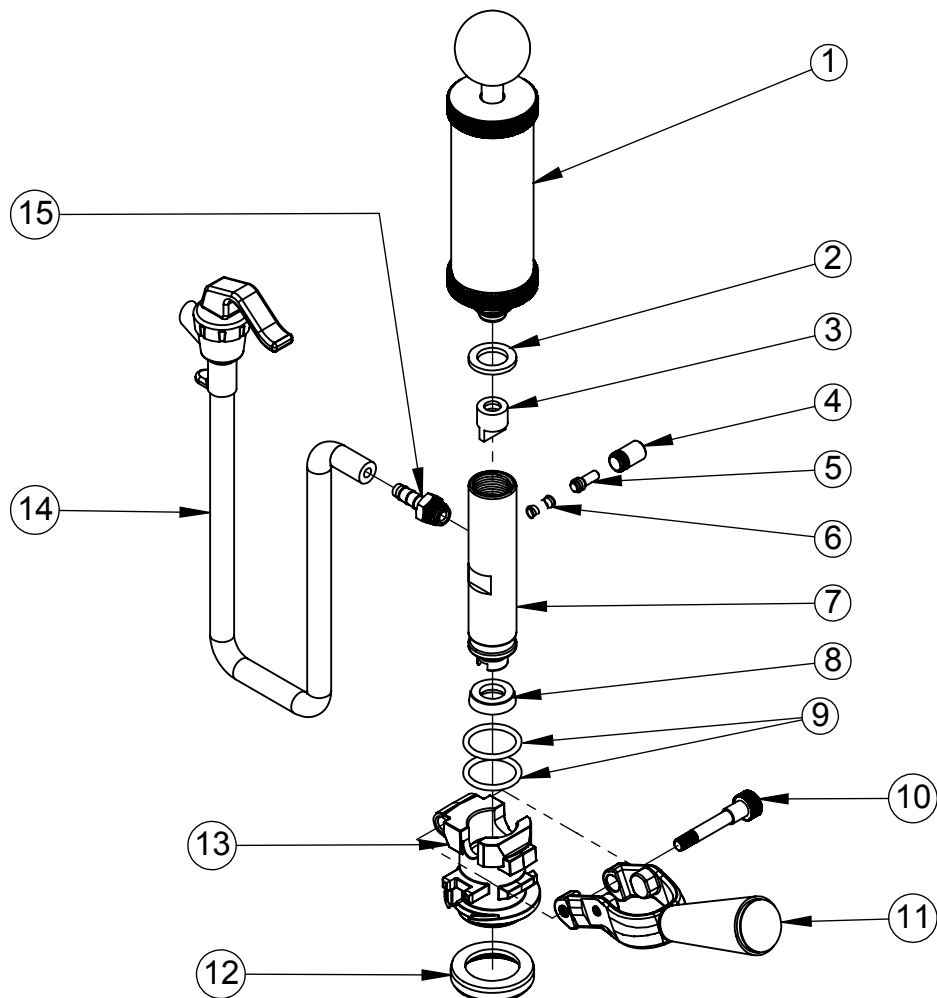

FT50PFS-4, 4" PICNIC PUMP

PARTS BREAKDOWN

<u>ITEM</u>	<u>PART NO</u>	<u>DESCRIPTION</u>
1.	580-4	-PUMP ASSEMBLY, 4"
2.	753	-NIPPLE WASHER
3.	752	-THOMAS VENT
4.	38-0130-00	-BODY, PRV
5.	24228-01	-VENT, STEM
6.	24230	-SPRING, VENT
7.	FT50-10	-PICNIC PROBE
8.	FT40-15	-PROBE WASHER
9.	70228	-COUPLER BODY O-RINGS
10.	FT45-2N	-HANDLE HINGE PIN
11.	FT45-8BK	-HANDLE ASSEMBLY, BLACK
12.	24253	-BOTTOM SEAL
13.	FT50-1	-COUPLER BODY
14.	70503	-HOSE AND FAUCET ASSEMBLY
15.	1778-2P	-NIPPLE, 1/4" BARB